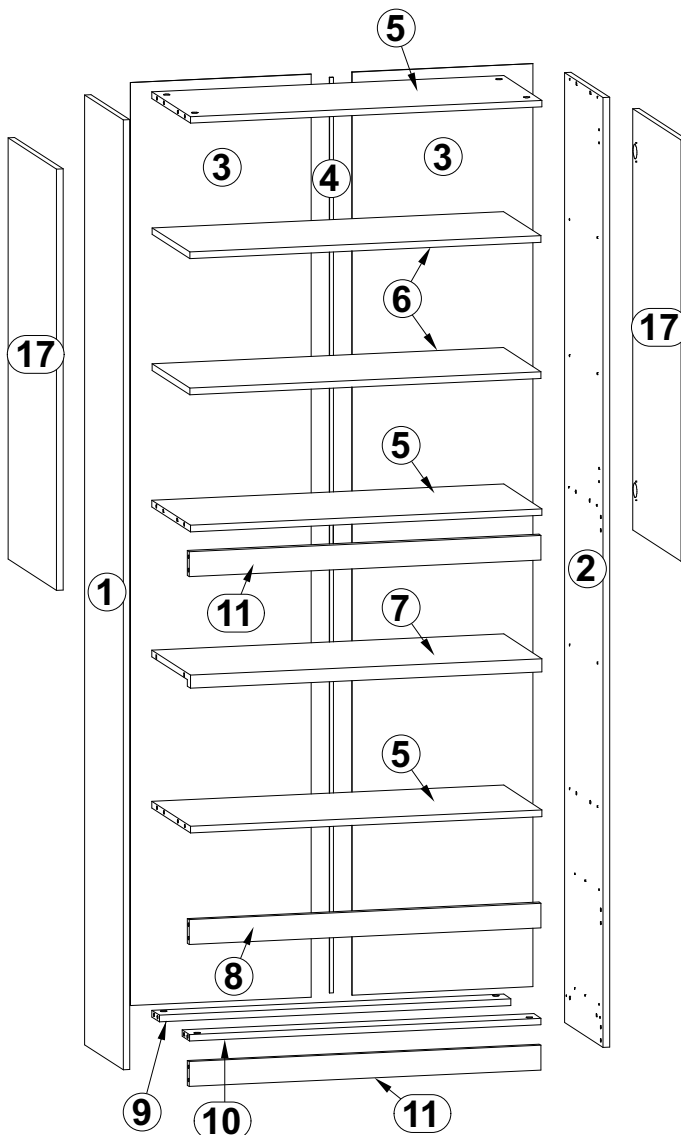

МОДЕН

Пенал відкритий / Пенал открытый **REG2D2S/90**

A	B	C		D
1	S321-120	2300	355	1/3
2	S321-121	2300	355	1/3
3	S321-905	2235	445	1/3
4	LH-2207	2207		1/3
5	S321-302	867	354	1/3
6	S321-303	867	345	2/3
7	S321-304	867	354	2/3
8	S321-401	867	60	2/3
9	S321-429	867	68	2/3
10	S321-409	867	68	2/3
11	S321-428	867	60	2/3
12	S321-505	350	160	2/3
13	S321-506	350	160	2/3
14	S321-503	810	160	2/3
15	S321-912	825	349	2/3
16	S321-001	896	250	3/3
17	S321-002	446	1020	3/3

4x a44	4x b19	8x d1 φ5x17 mm	12x e3 φ6x13 mm	8x e32 φ5x50 mm	28x f1 φ8x30 mm	4x k1	75x l1
1x n26\1	8x o21 silikon	4x p25 φ3,5x16 mm	1x p38 φ3,5x16 mm	8x p51 φ3,5x15 mm	8x p54 φ3x12 mm	24x r1 φ15x12mm #16	4x r36 φ20x12mm #16
4x r37 6,7/7,8	24x r42 20/11	12x s2 φ16	2x t19 333 mm	2x w45\CL 350 mm	2x w45\CR 350 mm	2x w45\DL 350 mm	2x w45\DR 350 mm