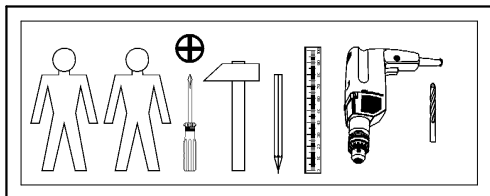

МОДЕН

Пенал відкритий / Пенал открытый **REG2D2S/90**

A	B	C		D
1	S321-120	2300	355	1/3
2	S321-121	2300	355	1/3
3	S321-905	2235	445	1/3
4	LH-2207	2207		1/3
5	S321-302	867	354	1/3
6	S321-303	867	345	2/3
7	S321-304	867	354	2/3
8	S321-401	867	60	2/3
9	S321-429	867	68	2/3
10	S321-409	867	68	2/3
11	S321-428	867	60	2/3
12	S321-505	350	160	2/3
13	S321-506	350	160	2/3
14	S321-503	810	160	2/3
15	S321-912	825	349	2/3
16	S321-001	896	250	3/3
17	S321-002	446	1020	3/3