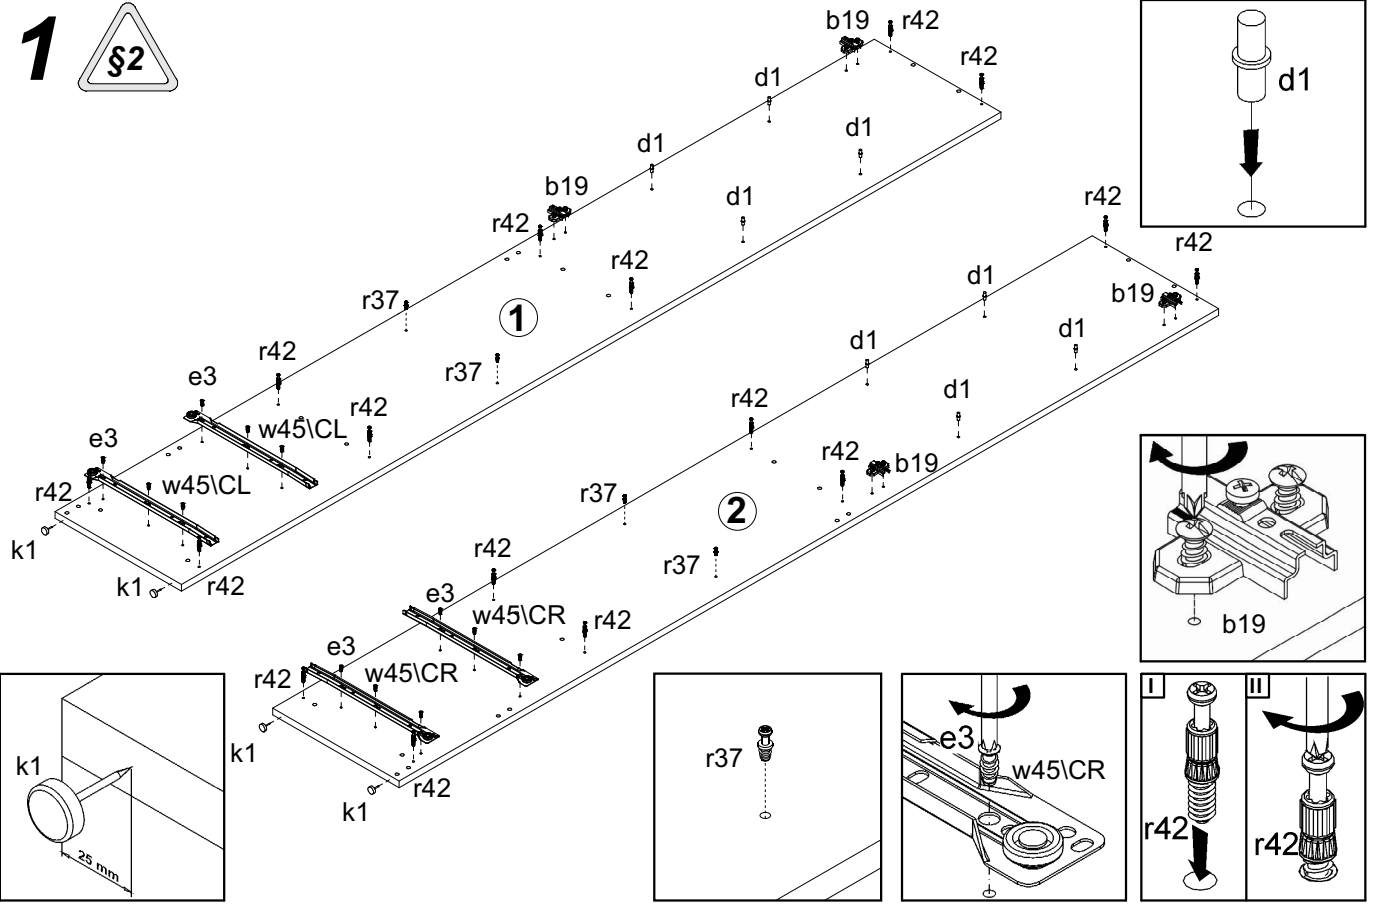

МОДЕН

Пенал відкритий / Пенал открытый **REG2D2S/90**

A	B	C		D
1	S321-120	2300	355	1/3
2	S321-121	2300	355	1/3
3	S321-905	2235	445	1/3
4	LH-2207	2207		1/3
5	S321-302	867	354	1/3
6	S321-303	867	345	2/3
7	S321-304	867	354	2/3
8	S321-401	867	60	2/3
9	S321-429	867	68	2/3
10	S321-409	867	68	2/3
11	S321-428	867	60	2/3
12	S321-505	350	160	2/3
13	S321-506	350	160	2/3
14	S321-503	810	160	2/3
15	S321-912	825	349	2/3
16	S321-001	896	250	3/3
17	S321-002	446	1020	3/3

4x a44	4x b19	8x d1 φ5x17 mm	12x e3 φ6x13 mm	8x e32 φ5x50 mm	28x f1 φ8x30 mm	4x k1	75x l1
1x n26\1	8x o21 silikon	4x p25 φ3,5x16 mm	1x p38 φ3,5x16 mm	8x p51 φ3,5x15 mm	8x p54 φ3x12 mm	24x r1 φ15x12mm #16	4x r36 φ20x12mm #16
4x r37 6,7/7,8	24x r42 20/11	12x s2 φ16	2x t19 333 mm	2x w45\CL 350 mm	2x w45\CR 350 mm	2x w45\DL 350 mm	2x w45\DR 350 mm

1

2

5